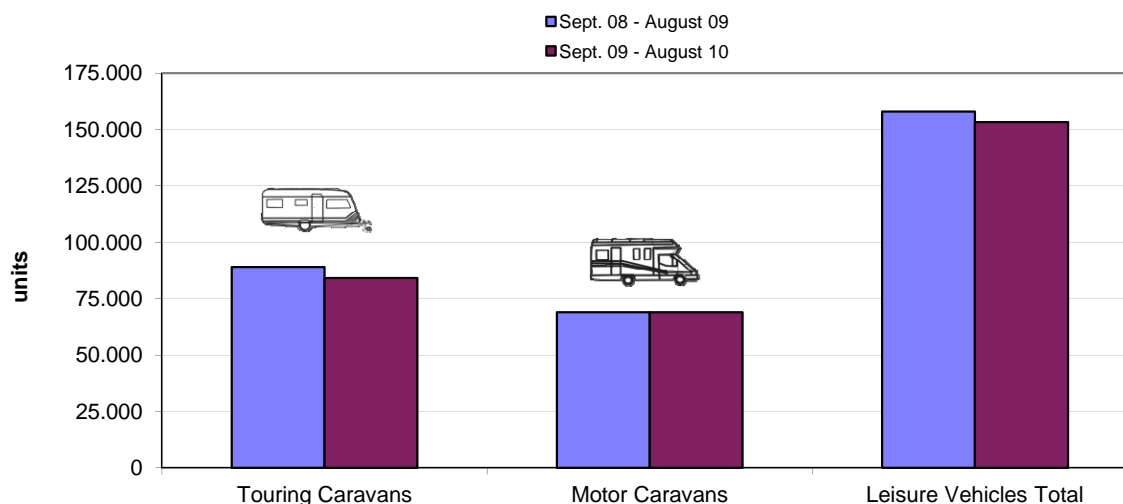

EUROPE:

Registrations of new Leisure Vehicles season September 2009 - August 2010

Country	Touring Caravans			Motor Caravans			Leisure Vehicles Total		
	Sept. 08 - August 09	Sept. 09 - August 10	change %	Sept. 08 - August 09	Sept. 09 - August 10	change %	Sept. 08 - August 09	Sept. 09 - August 10	change %
Austria	731	822	+12,4	697	762	+9,3	1.428	1.584	+10,9
Belgium	1.234	1.212	-1,8	2.483	2.548	+2,6	3.717	3.760	+1,2
Denmark	4.690	4.175	-11,0	192	173	-9,9	4.882	4.348	-10,9
Finland	1.073	1.132	+5,5	1.528	1.543	+1,0	2.601	2.675	+2,8
France	10.472	10.175	-2,8	18.242	18.800	+3,1	28.714	28.975	+0,9
Germany	17.278	15.826	-8,4	17.871	18.287	+2,3	35.149	34.113	-2,9
Italy	2.185	1.832	-16,2	8.673	7.647	-11,8	10.858	9.479	-12,7
Netherlands	10.526	9.470	-10,0	1.384	1.304	-5,8	11.910	10.774	-9,5
Norway	3.571	3.318	-7,1	1.518	1.846	+21,6	5.089	5.164	+1,5
Portugal	293	205	-30,0	283	268	-5,3	576	473	-17,9
Slovenia	146	156	+6,8	215	169	-21,4	361	325	-10,0
Spain	2.781	2.542 *	-8,6	1.842	1.903 *	+3,3	4.623	4.445	-3,9
Sweden	4.182	3.946	-5,6	2.398	2.997	+25,0	6.580	6.943	+5,5
Switzerland	1.362	1.558	+14,4	1.594	1.848	+15,9	2.956	3.406	+15,2
UK	26.515	25.971	-2,1	8.221	7.079	-13,9	34.736	33.050	-4,9
Others	1.936 *	1.843 *	-4,8	1.859 *	1.823 *	-1,9	3.795	3.666	-3,4
Total	88.975	84.183	-5,4	69.000	68.997	-0,0	157.975	153.180	-3,0

* Estimates

** Figures are provisional

Secretary General - European Caravan Federation
CIVD Caravaning Industrie Verband
Königsberger Straße 27, D-60487 Frankfurt am Main,
Phone ++49-69-70 40 39-0, Fax ++49-69-70 40 39-23

Registered office:
Schiffflände 22, CH-8001 Zürich, Switzerland,
Phone ++41-1-2 51 16 66, Fax ++41-12 51 18 85

2011-11-01 VI Statistik/953/sm E.2.0.8